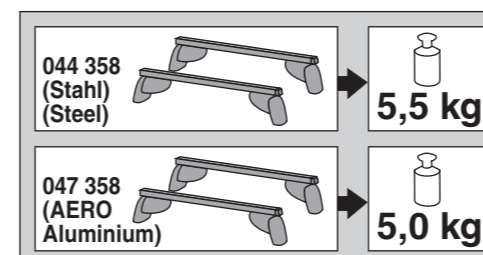

# Atera SIGNO

VW T-Roc 11/2017 –  
(ohne Reling/without rail/sans barres de toit)

6

8

# Atera SIGNO

VW  
T-Roc 11/2017 –  
(ohne Reling/without rail/sans barres de toit)

Art.-Nr. / Part-No. : 044 358  
Art.-Nr. / Part-No. : 047 358