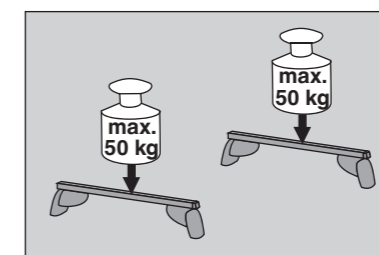

# Atera SIGNO

VW T-Roc 11/2017 –  
(ohne Reling/without rail/sans barres de toit)

6

8

# Atera SIGNO

VW  
T-Roc 11/2017 –  
(ohne Reling/without rail/sans barres de toit)

Art.-Nr. / Part-No. : 044 358  
Art.-Nr. / Part-No. : 047 358