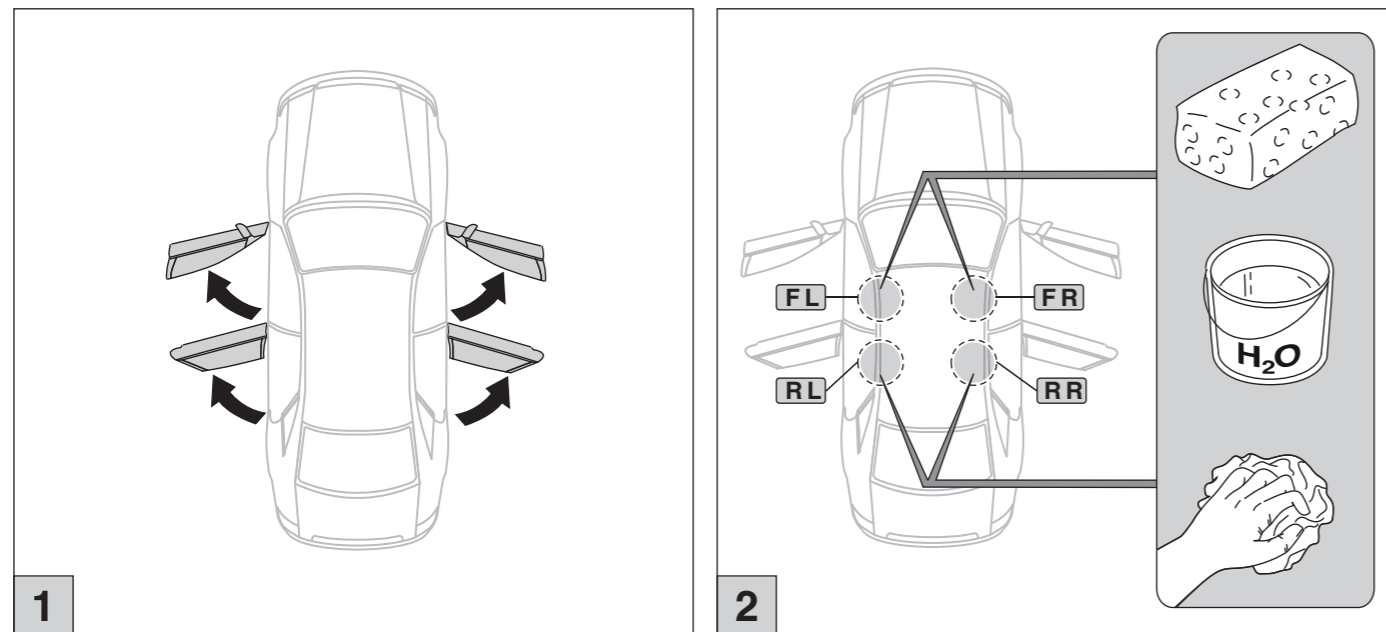

# Atera SIGNO

VW  
T-Roc 11/2017 –  
(ohne Reling/without rail/sans barres de toit)

Art.-Nr. / Part-No. : 044 358  
Art.-Nr. / Part-No. : 047 358

# Atera SIGNO

VW T-Roc 11/2017 –  
(ohne Reling/without rail/sans barres de toit)