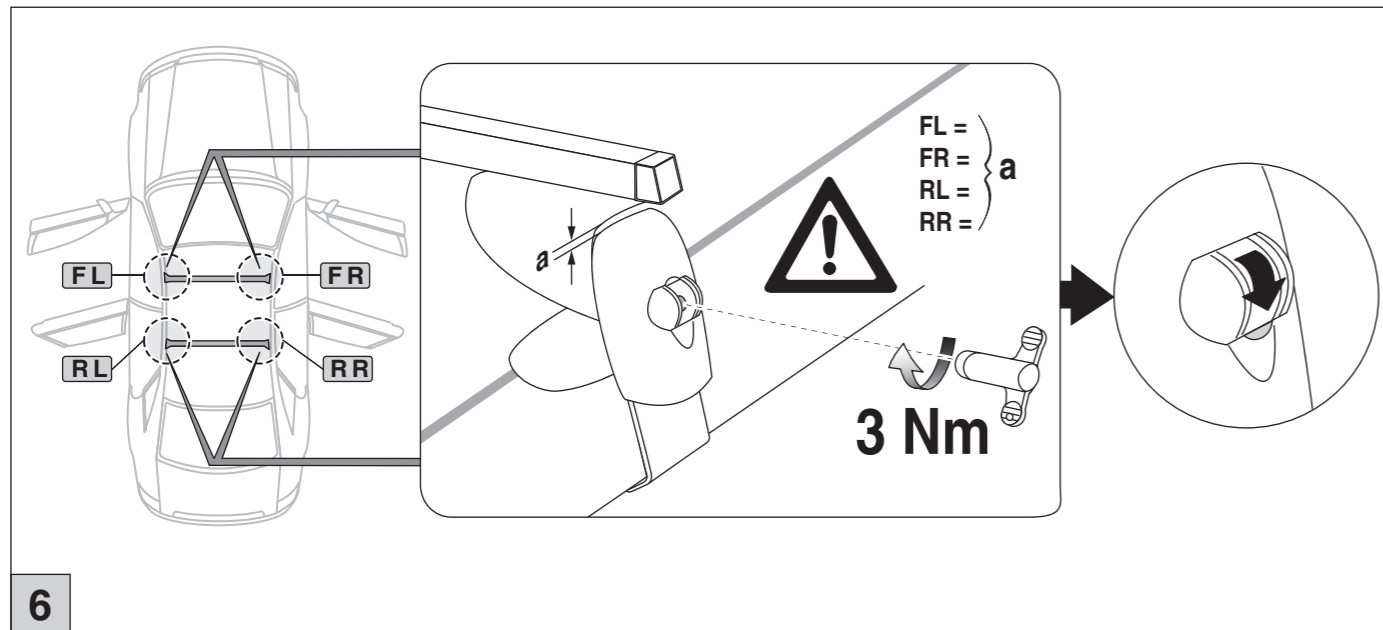

# Atera SIGNO

VW T-Roc 11/2017 –  
(ohne Reling/without rail/sans barres de toit)

6

8

# Atera SIGNO

VW  
T-Roc 11/2017 –  
(ohne Reling/without rail/sans barres de toit)

Art.-Nr. / Part-No. : 044 358  
Art.-Nr. / Part-No. : 047 358

# Atera SIGNO

VW T-Roc 11/2017 –  
(ohne Reling/without rail/sans barres de toit)