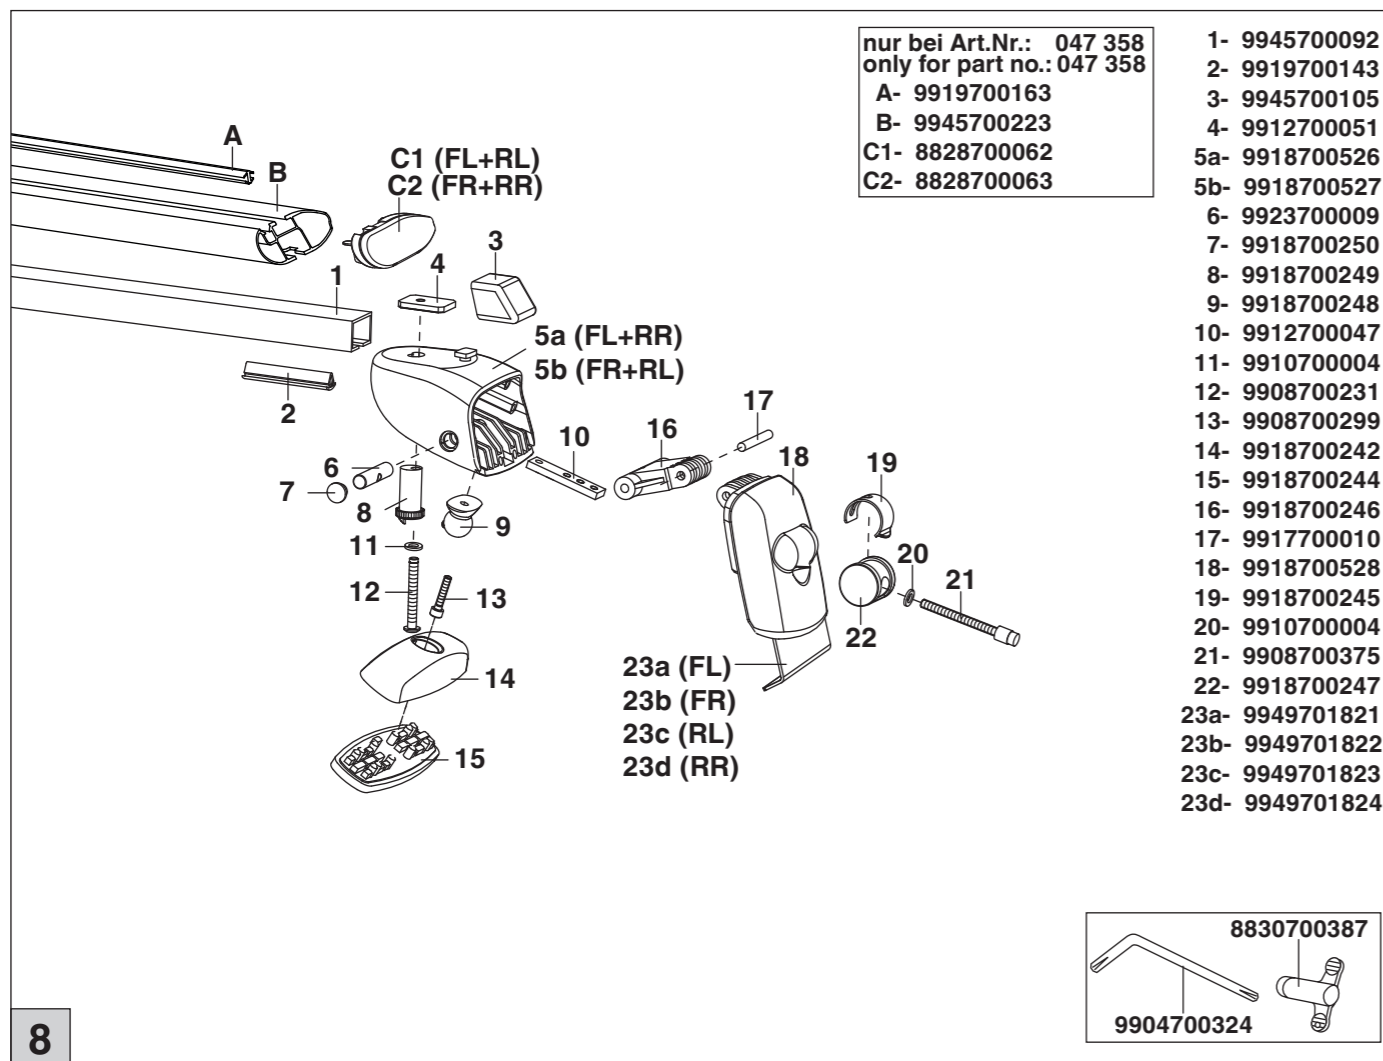

# Atera SIGNO

VW T-Roc 11/2017 –  
(ohne Reling/without rail/sans barres de toit)

6

8

# Atera SIGNO

VW  
T-Roc 11/2017 –  
(ohne Reling/without rail/sans barres de toit)

Art.-Nr. / Part-No. : 044 358  
Art.-Nr. / Part-No. : 047 358

# Atera SIGNO

VW T-Roc 11/2017 –  
(ohne Reling/without rail/sans barres de toit)