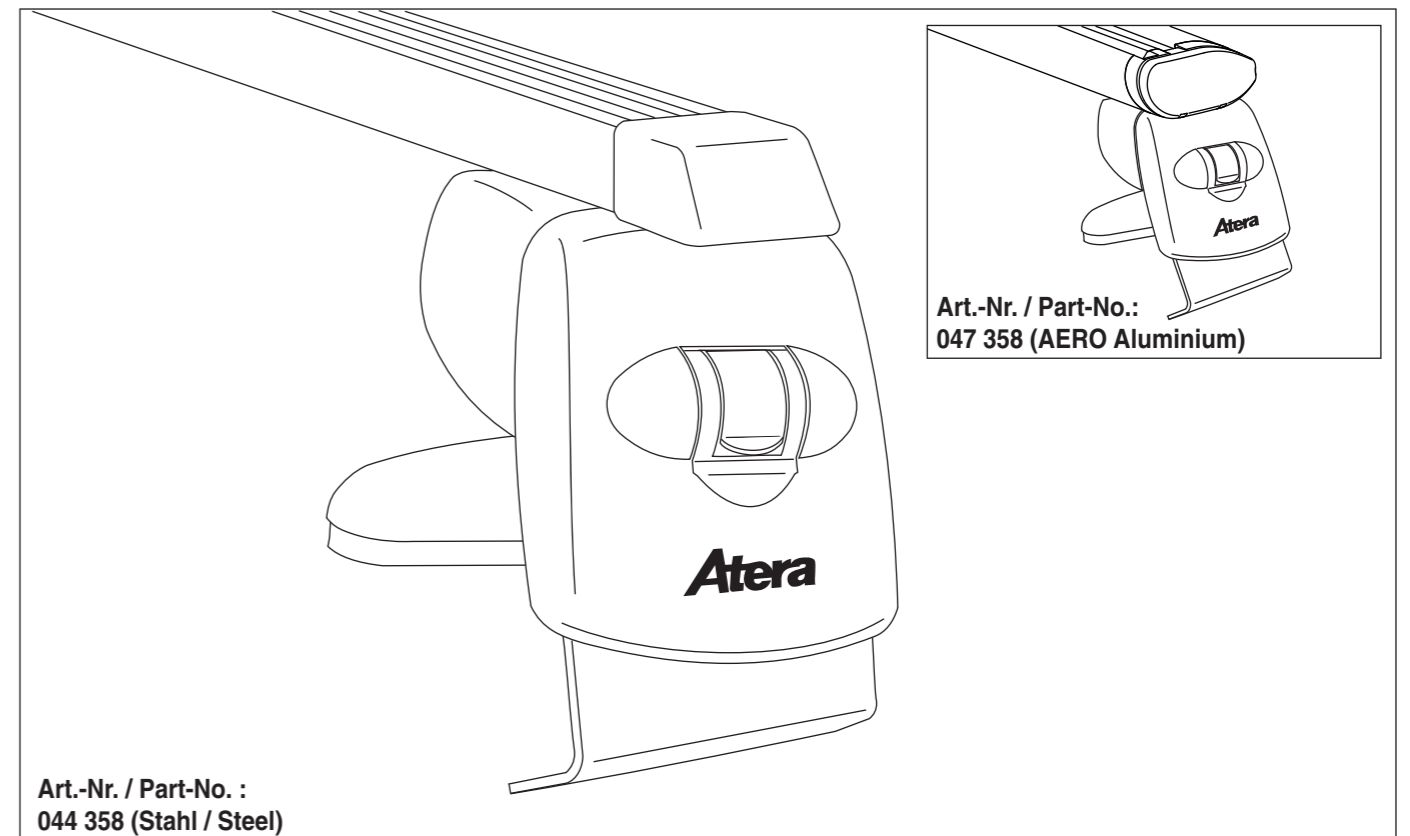

# Atera SIGNO

VW T-Roc 11/2017 –  
(ohne Reling/without rail/sans barres de toit)

6

8

# Atera SIGNO

VW  
T-Roc 11/2017 –  
(ohne Reling/without rail/sans barres de toit)

Art.-Nr. / Part-No. : 044 358  
Art.-Nr. / Part-No. : 047 358

# Atera SIGNO

VW T-Roc 11/2017 –  
(ohne Reling/without rail/sans barres de toit)