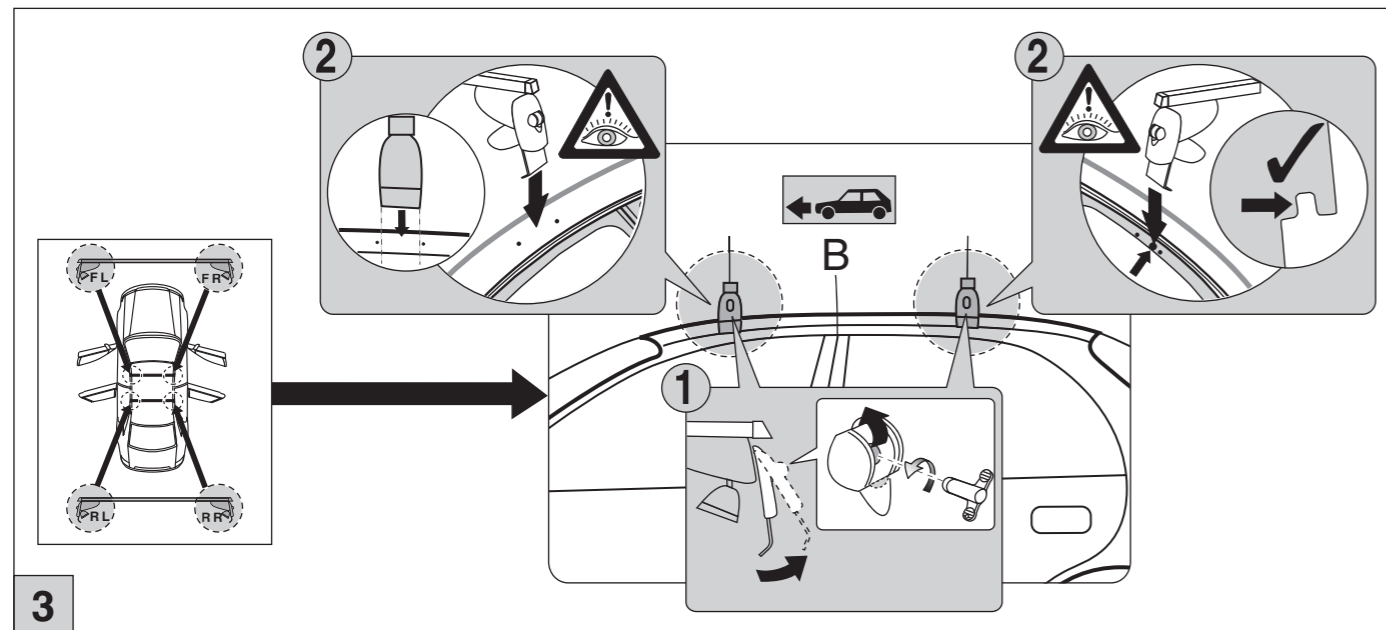

# Atera SIGNO

VW  
T-Roc 11/2017 –  
(ohne Reling/without rail/sans barres de toit)

Art.-Nr. / Part-No. : 044 358  
Art.-Nr. / Part-No. : 047 358

# Atera SIGNO

VW T-Roc 11/2017 –  
(ohne Reling/without rail/sans barres de toit)