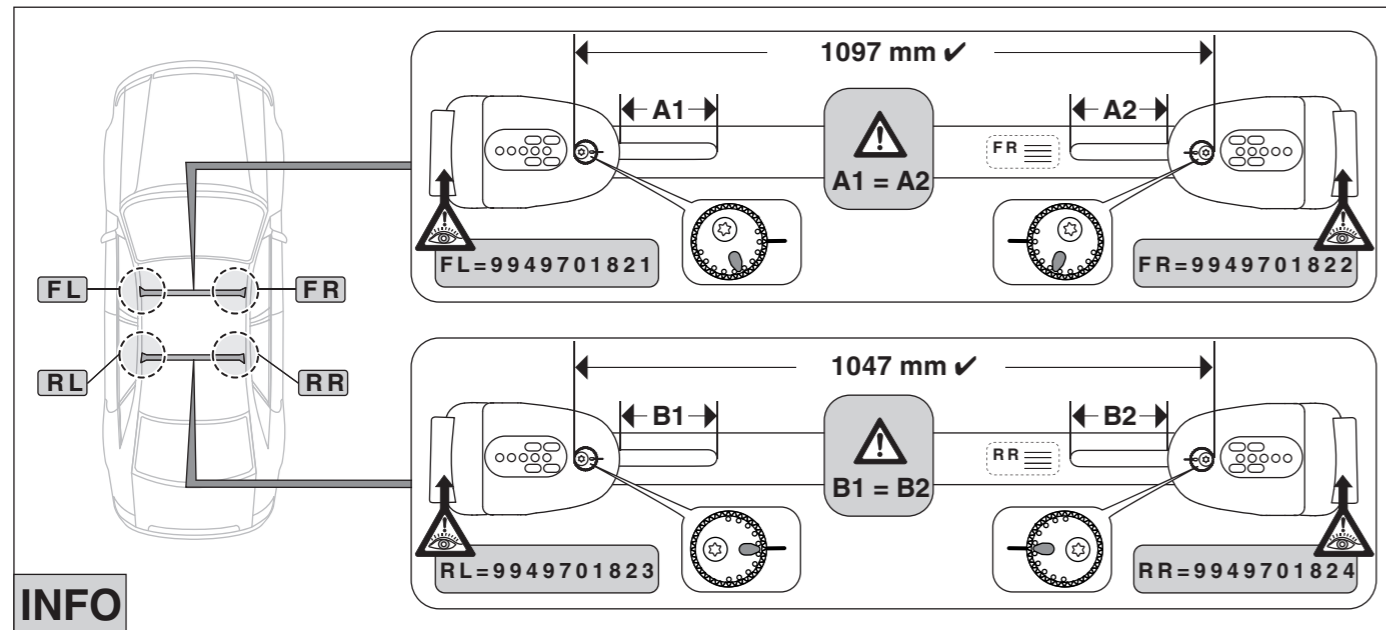

# Atera SIGNO

VW  
T-Roc 11/2017 –  
(ohne Reling/without rail/sans barres de toit)

Art.-Nr. / Part-No. : 044 358  
Art.-Nr. / Part-No. : 047 358

# Atera SIGNO

VW T-Roc 11/2017 –  
(ohne Reling/without rail/sans barres de toit)